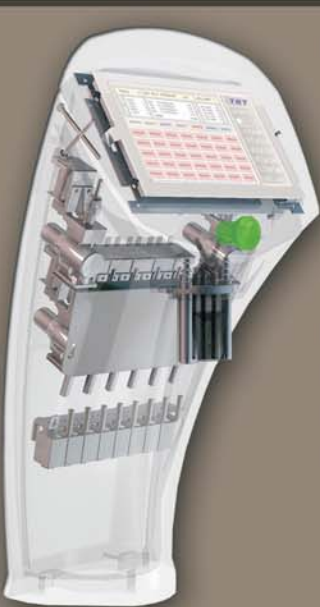

TISCH 1		001 PLU-PRODUKT 1.00		KELLNER 1	
TISCH	1	001	PLU-PRODUKT	1.00	KELLNER
TISCH	2	002	PLU-PRODUKT	1.00	KELLNER
TISCH	3	003	PLU-PRODUKT	1.00	KELLNER
TISCH	4	004	PLU-PRODUKT	10.00	KELLNER
TISCH	5		SUMME		KELLNER

Queen

Queen

TBT

...the brain behind

## QUEEN

QUEEN est un système de gestion de boissons révolutionnaire pour le débit de boissons contrôlé, la gestion des commandes et le décompte.

Avec QUEEN vous êtes équipés pour l'avenir : avec 3000 produits programmables vous avez besoin de toute votre imagination pour exploiter toutes ces possibilités. Grâce à une interface conviviale et interactive le software de QUEEN devient un collaborateur virtuel de votre établissement, communicant et très peu exigeant en terme de surface occupée. Même sur les endroits les plus exigus QUEEN trouvera sa place.

**Electronique**  
o Technologie « touch-on-screen TFT »,  
o Ecran tactile multicolore dernière génération  
o Exploitation en mode « autonome » ou en réseau « 100% intégré »,  
16 lignes de boisson (optionnel 32 lignes)  
2 interfaces en port série  
Serrure serveur transpondeur sans contact